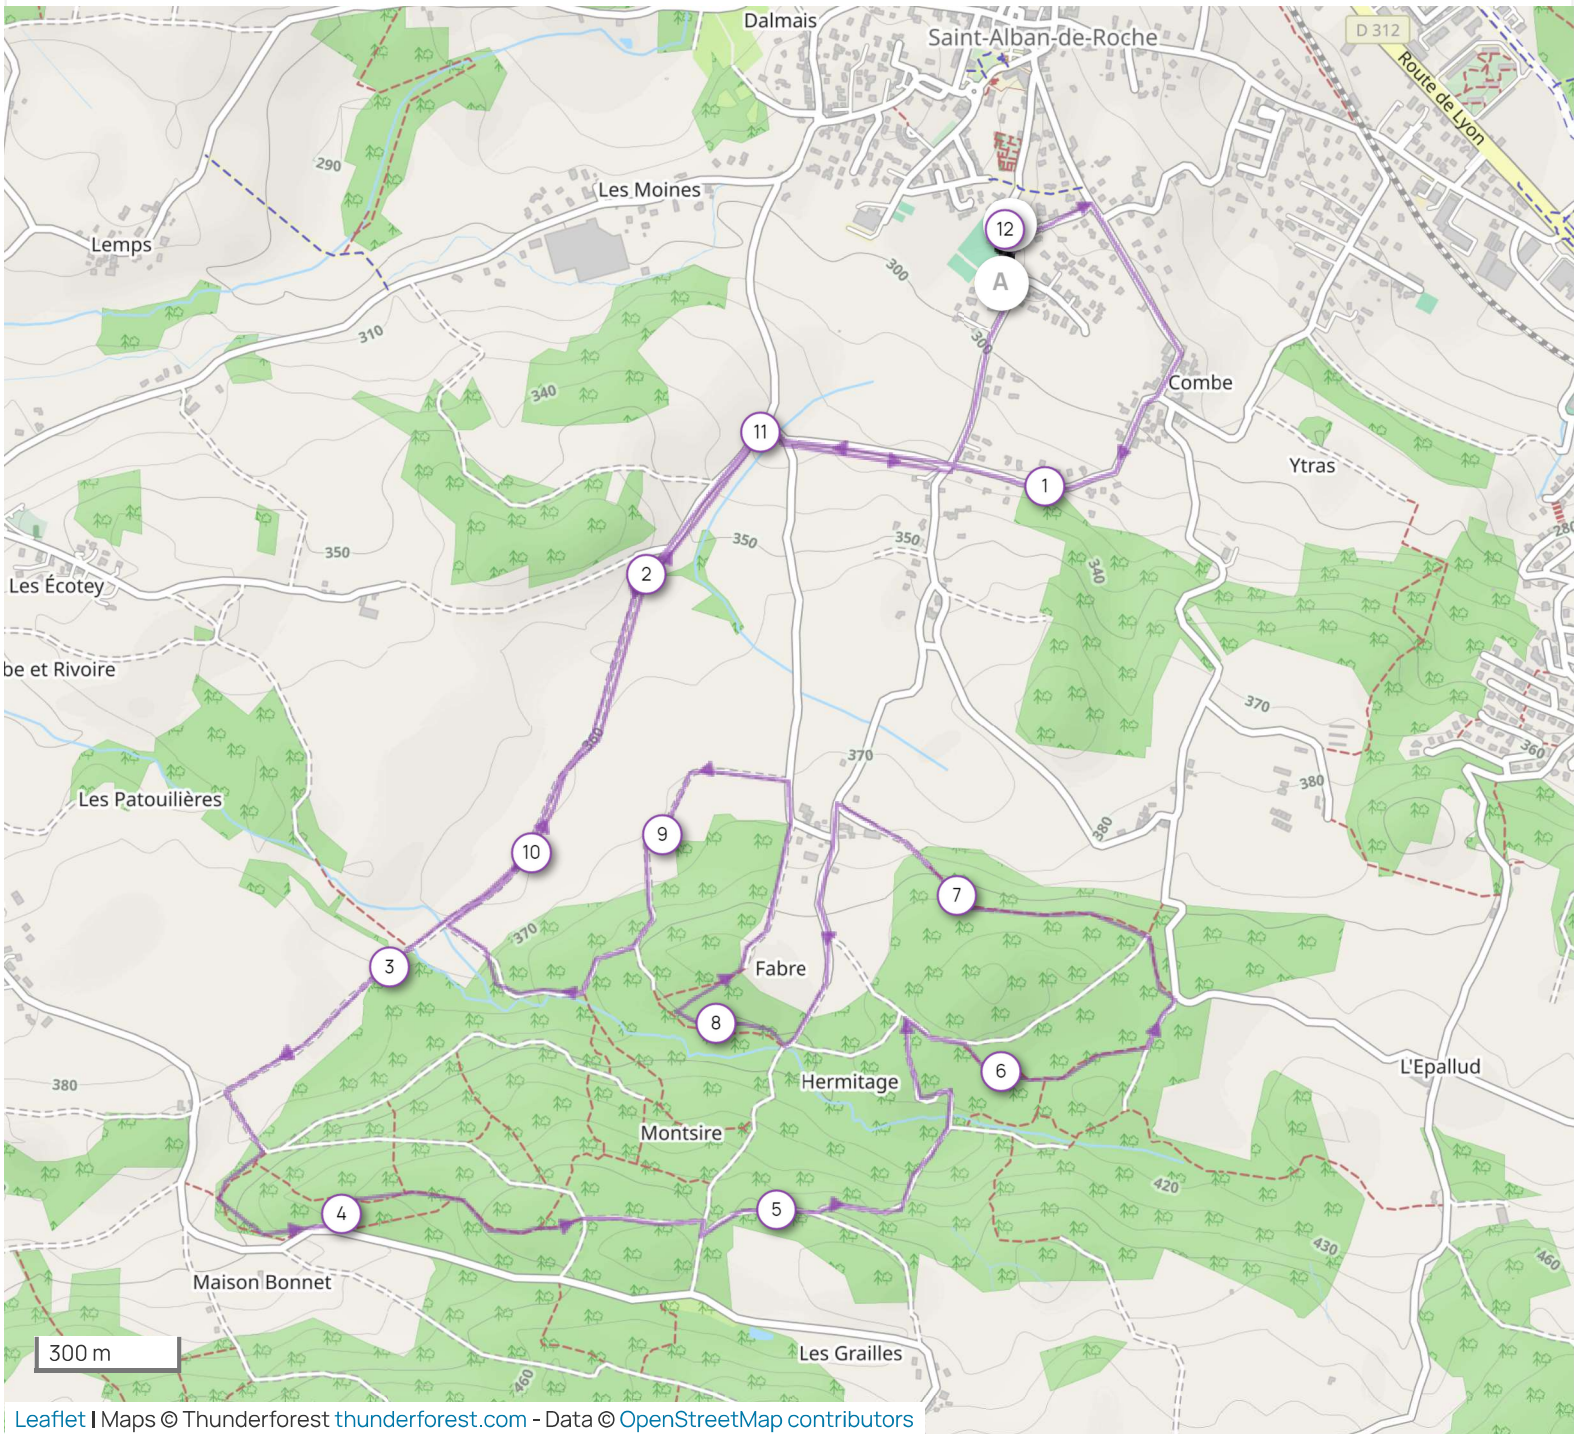

Distance 12.04 km Dénivelé + 218 m Dénivelé - 218 m Altitude min. 287 m Altitude max. 458 m

Les informations sur les types de voies ne sont pas disponibles pour ce parcours.

En savoir plus